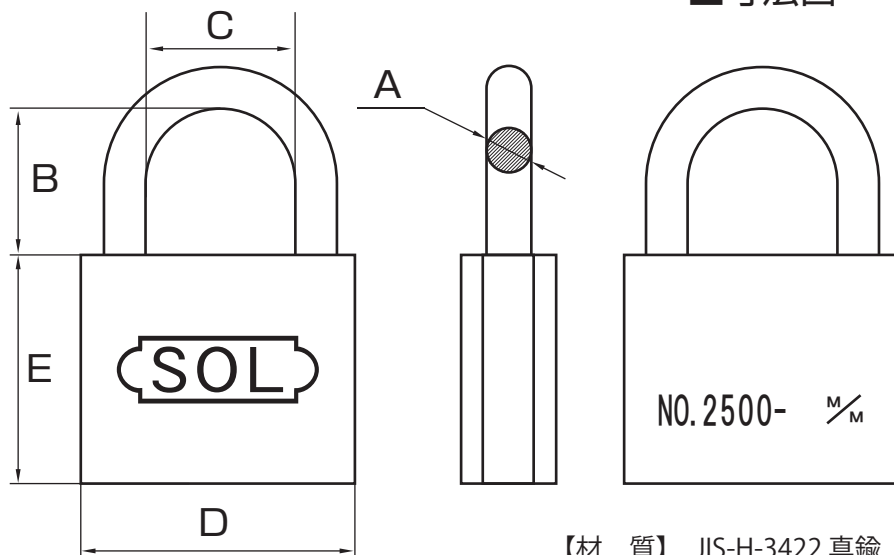

No.2500シリンダー錠
共通同一鍵

施設管理がスピーディ
になります!

同じカギで サイズの違う錠を 施開錠出来ます。

ご希望多い3サイズを選びました。

※3サイズのセット商品ではありません

敷地入口の錠、建物入口やロッカー
などの錠のようなサイズの違う錠を
1つの鍵で施開錠出来ます。

■寸法図

【材 質】 JIS-H-3422 真鍮

商品名	サイズ(mm)					入数(小箱)
	A(ツル径)	B(ツル長)	C(ツル幅)	D(横幅)	E(縦)	
No.2500 40共通同一鍵	6.4	21.0	20.4	38.5	32.5	12
No.2500 45共通同一鍵	6.4	24.0	23.6	44.0	32.5	6
No.2500 50共通同一鍵	7.2	24.0	25.4	48.0	36.8	6

商品コード	商品名	標準価格
09300056	No.2500 40共通同一鍵	¥1,650
09300254	No.2500 45共通同一鍵	¥2,300
09300057	No.2500 50共通同一鍵	¥3,200