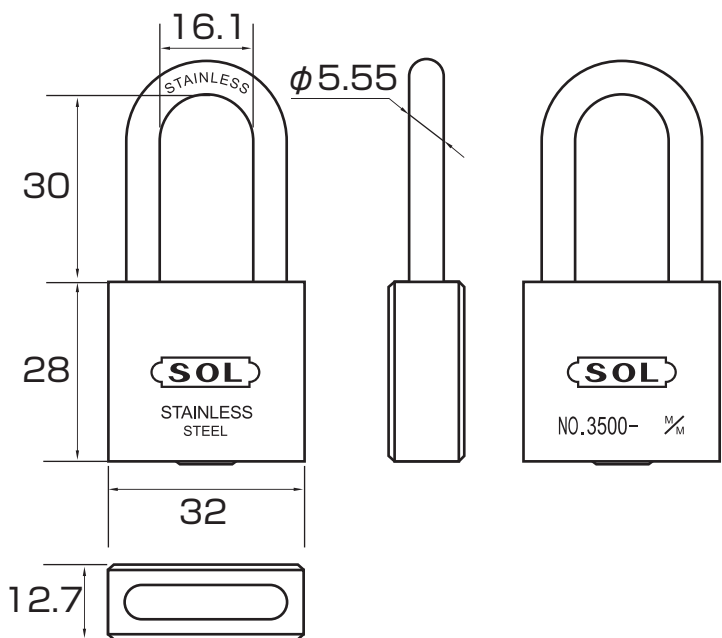

# No.3500 オールステンロック ツル長 30mm

本体、ツル部ともステンレス製でサビにくく、両止ダブルロッキングの堅固な南京錠にツル長タイプを追加しました。ツル部が長いので、チェーン(鎖)をつなぐのに適しています。

↑ ステンレスチェーンとの組み合わせ

## ■寸法図

## ■材 質

ステンレスSUS-304  
(内部シリンダー部分およびキーは真鍮製)

商品コード	商品名	価格(税抜)
09375208	No.3500 オールステンロック30 ツル長 普通品	¥4,500
09375209	No.3500 オールステンロック30 ツル長 同一鍵	¥4,800

Shimizu SOL HARD Div.

TEL:06-6723-8537 / FAX:06-6723-1990  
URL:<http://www.sol-hard.com/>