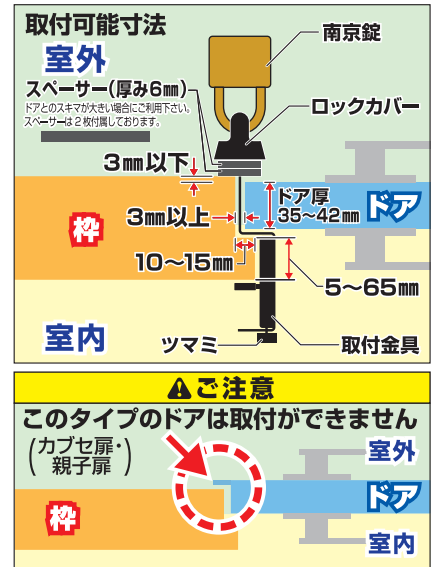

No.1260 / 3160 ドアロックプレート&パドロック (外開き扉用)

南京錠でドアを施錠。賃貸マンションなどの空室物件管理、倉庫・書庫など出入口の施錠に最適。ロックカバーが金属プレートの先端まで被うので安全です。

内開きドアの室内側に取付も可能

- ・テレワーク中の仕事部屋の施錠に。
- ・認知症の方の徘徊防止に。

【材質】

- ドアロックプレート
 ロックカバー：ステンレス・ABS樹脂
 取付金具：ステンレス
 スペース：EPDM樹脂
 マグネットシート：合成ゴム
- ダイヤル錠
 本体：亜鉛ダイカスト・黒塗装
 ツル部：鉄・クロームメッキ
- シリンダー錠
 本体：真ちゅう
 キー：真ちゅう・ニッケルメッキ

使わない時は
 スチールドアに
 貼り付け可能。
 (マグネットシート使用)

呼称	商品コード	南京錠
1260-35	09300018	シリンダー錠 No.1200-35
3160-40	09300019	ダイヤル錠 No.310-40

スライディングガラスロック

美しいクロームメッキ仕上のガラス引戸用のスライディングロック。ショーケースや掲示板などに。同一鍵にも対応しております。

- 【材質】**
 本体：亜鉛ダイカスト・クロームメッキ
 キー：鉄・ニッケルメッキ