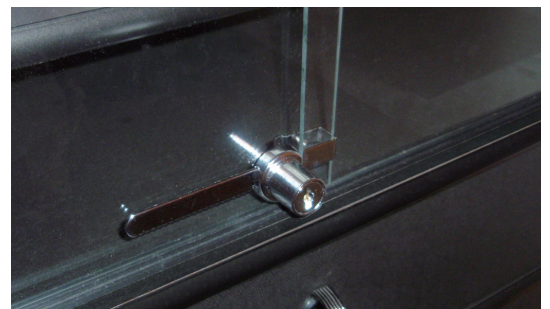

No.1260 / 3160 ドアロックプレート&パドロック (外開き扉用)

南京錠でドアを施錠。賃貸マンションなどの空室物件管理、倉庫・書庫など出入口の施錠に最適。ロックカバーが金属プレートの先端まで被うので安全です。

内開きドアの室内側に取付も可能

- ・テレワーク中の仕事部屋の施錠に。
- ・認知症の方の徘徊防止に。

【材質】

- ドアロックプレート
 ロックカバー：ステンレス・ABS樹脂
 取付金具：ステンレス
 スペース：EPDM樹脂
 マグネットシート：合成ゴム
- ダイヤル錠
 本体：亜鉛ダイカスト・黒塗装
 ツル部：鉄・クロームメッキ
- シリンダー錠
 本体：真ちゅう
 キー：真ちゅう・ニッケルメッキ

使わない時は
 スチールドアに
 貼り付け可能。
 (マグネットシート使用)

呼称	商品コード	南京錠
1260-35	09300018	シリンダー錠 No.1200-35
3160-40	09300019	ダイヤル錠 No.310-40

スライディングガラスロック

美しいクロームメッキ仕上のガラス引戸用のスライディングロック。ショーケースや掲示板などに。同一鍵にも対応しております。

- 【材質】**
 本体：亜鉛ダイカスト・クロームメッキ
 キー：鉄・ニッケルメッキ