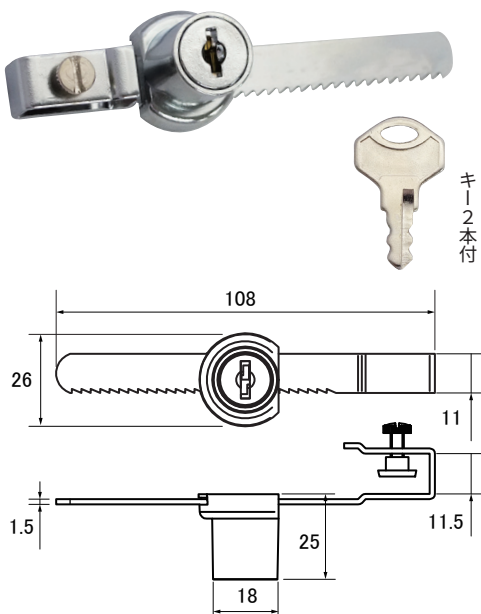

No.1260 / 3160 ドアロックプレート&パドロック (外開き扉用)

南京錠でドアを施錠。賃貸マンションなどの空室物件管理、倉庫・書庫など出入口の施錠に最適。ロックカバーが金属プレートの先端まで被うので安全です。

内開きドアの室内側に取付も可能

- ・テレワーク中の仕事部屋の施錠に。
- ・認知症の方の徘徊防止に。

【材質】

- ドアロックプレート
 ロックカバー：ステンレス・ABS樹脂
 取付金具：ステンレス
 スペース：EPDM樹脂
 マグネットシート：合成ゴム
- ダイヤル錠
 本体：亜鉛ダイカスト・黒塗装
 ツル部：鉄・クロームメッキ
- シリンダー錠
 本体：真ちゅう
 キー：真ちゅう・ニッケルメッキ

使わない時は
 スチールドアに
 貼り付け可能。
 (マグネットシート使用)

呼称	商品コード	南京錠
1260-35	09300018	シリンダー錠 No.1200-35
3160-40	09300019	ダイヤル錠 No.310-40

スライディングガラスロック

美しいクロームメッキ仕上のガラス引戸用のスライディングロック。ショーケースや掲示板などに。同一鍵にも対応しております。

- 【材質】**
 本体：亜鉛ダイカスト・クロームメッキ
 キー：鉄・ニッケルメッキ

商品コード	
普通品	同一鍵定番
04910715	04910716