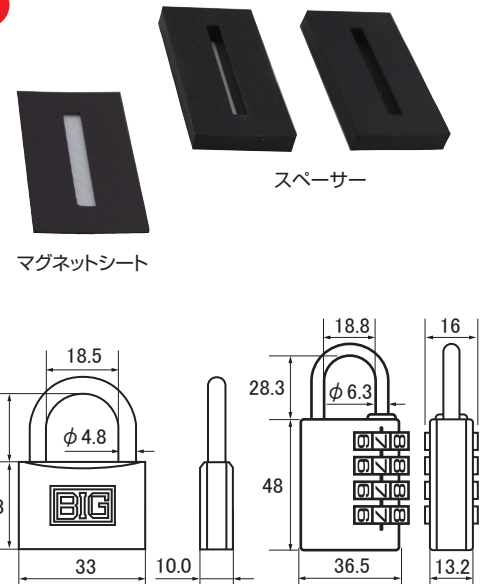

No.1260 / 3160 ドアロックプレート&パドロック (外開き扉用)

南京錠でドアを施錠。賃貸マンションなどの空室物件管理、倉庫・書庫など出入口の施錠に最適。ロックカバーが金属プレートの先端まで被うので安全です。

内開きドアの室内側に取付も可能

- ・テレワーク中の仕事部屋の施錠に。
- ・認知症の方の徘徊防止に。

【材質】

- ドアロックプレート
 ロックカバー：ステンレス・ABS樹脂
 取付金具：ステンレス
 スペース：EPDM樹脂
 マグネットシート：合成ゴム
- ダイヤル錠
 本体：亜鉛ダイカスト・黒塗装
 ツル部：鉄・クロームメッキ
- シリンダー錠
 本体：真ちゅう
 キー：真ちゅう・ニッケルメッキ

使わない時は
 スチールドアに
 貼り付け可能。
 (マグネットシート使用)

呼称	商品コード	南京錠
1260-35	09300018	シリンダー錠 No.1200-35
3160-40	09300019	ダイヤル錠 No.310-40

スライディングガラスロック

美しいクロームメッキ仕上のガラス引戸用のスライディングロック。ショーケースや掲示板などに。同一鍵にも対応しております。

- 【材質】**
 本体：亜鉛ダイカスト・クロームメッキ
 キー：鉄・ニッケルメッキ

商品コード	
普通品	同一鍵定番
04910715	04910716